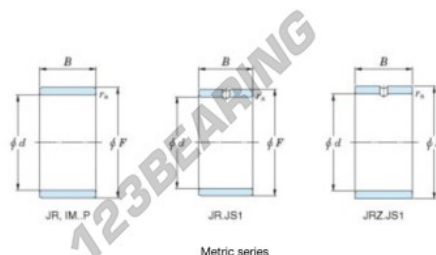

## Aros interiores JR20X25X20.50-JTEKT - JR20X25X20.50-JTEKT

<https://www.123rodamiento.es/rodamiento-cojinete/rodamiento-agujas/aros-interiores/jr20x25x20.50-jtekt>

Boundary dimensions

Metric series

Bearing No.	Boundary dimensions(mm)			
	d	F	B	rs
JR20x25x20,5	20	25	20,5	0,3

## CARACTERÍSTICAS DEL PRODUCTO

Marca	JTEKT
N° Ean13	3616060799357
Diámetro interior	20 mm
Diámetro exterior	25 mm
Espesor	20.5 mm
Tipo	JR
Envasado	1

[contacto@123rodamiento.es](mailto:contacto@123rodamiento.es)