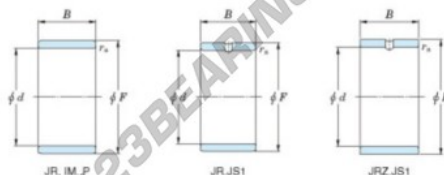

## Aros interiores JR20X25X26.50-JTEKT - JR20X25X26.50-JTEKT

<https://www.123rodamiento.es/rodamiento-cojinete/rodamiento-agujas/aros-interiores/jr20x25x26.50-jtekt>

Boundary dimensions

Metric series

Bearing No.	Boundary dimensions(mm)			
	d	F	B	rs
JR20x25x26,5	20	25	26,5	0,3

## CARACTERÍSTICAS DEL PRODUCTO

Marca	JTEKT
N° Ean13	3616060799371
Diámetro interior	20 mm
Diámetro interior	0.787" inch
Diámetro exterior	25 mm
Diámetro exterior	0.984" inch
Espesor	26.5 mm
Espesor	1.043" inch
Tipo	JR
Envasado	1