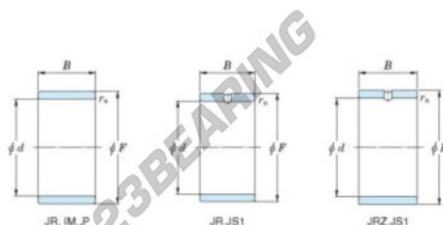

Aros interiores JR20X25X30-JTEKT - JR20X25X30-JTEKT

<https://www.123rodamiento.es/rodamiento-cojinete/rodamiento-agujas/aros-interiores/jr20x25x30-jtekt>

Boundary dimensions

Metric series

Bearing No.	Boundary dimensions(mm)			
	d	F	B	rs
JR20x25x30	20	25	30	0,3

CARACTERÍSTICAS DEL PRODUCTO

Marca	JTEKT
Nº Ean13	3616060799388
Diámetro interior	20 mm
Diámetro exterior	25 mm
Espesor	30 mm
Tipo	JR
Envasado	1

contacto@123rodamiento.es

911 436 830

CRT4 de Lesquin 60 Rue Du Haut De Sainghin 59273 Fretin FRANCE