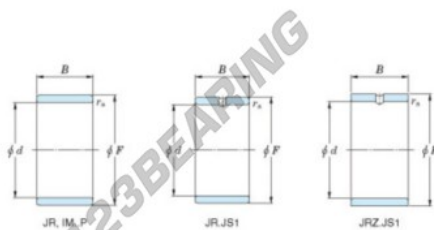

Aros interiores JR20X25X32-JTEKT - JR20X25X32-JTEKT

<https://www.123rodamiento.es/rodamiento-cojinete/rodamiento-agujas/aros-interiores/jr20x25x32-jtekt>

Boundary dimensions

Metric series

Bearing No.	Boundary dimensions(mm)			
	d	F	B	rs
JR20x25x32	20	25	32	0,3

CARACTERÍSTICAS DEL PRODUCTO

Marca	JTEKT
Nº Ean13	3616060799395
Diámetro interior	20 mm
Diámetro exterior	25 mm
Espesor	32 mm
Tipo	JR
Envasado	1

contacto@123rodamiento.es

911 436 830

CRT4 de Lesquin 60 Rue Du Haut De Sainghin 59273 Fretin FRANCE