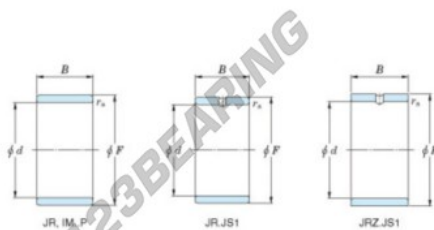

## Aros interiores JR20X25X32-JTEKT - JR20X25X32-JTEKT

<https://www.123rodamiento.es/rodamiento-cojinete/rodamiento-agujas/aros-interiores/jr20x25x32-jtekt>

Boundary dimensions

Metric series

Bearing No.	Boundary dimensions(mm)			
	d	F	B	rs
JR20x25x32	20	25	32	0,3

## CARACTERÍSTICAS DEL PRODUCTO

Marca	JTEKT
N° Ean13	3616060799395
Diámetro interior	20 mm
Diámetro exterior	25 mm
Espesor	32 mm
Tipo	JR
Envasado	1

[contacto@123rodamiento.es](mailto:contacto@123rodamiento.es)