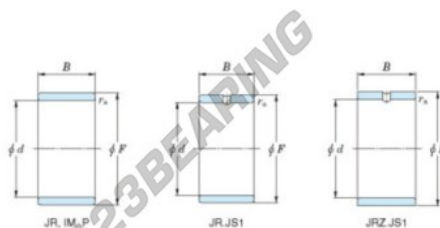

## Aros interiores JR20X25X38.50-JTEKT - JR20X25X38.50-JTEKT

<https://www.123rodamiento.es/rodamiento-cojinete/rodamiento-agujas/aros-interiores/jr20x25x38.50-jtekt>

Boundary dimensions

Bearing No.	Boundary dimensions(mm)			
	d	F	B	rs
JR20x25x38,5	20	25	38,5	0,3

## CARACTERÍSTICAS DEL PRODUCTO

Marca	JTEKT
N° Ean13	3616060799401
Diámetro interior	20 mm
Diámetro exterior	25 mm
Espesor	38.5 mm
Tipo	JR
Envasado	1

[contacto@123rodamiento.es](mailto:contacto@123rodamiento.es)