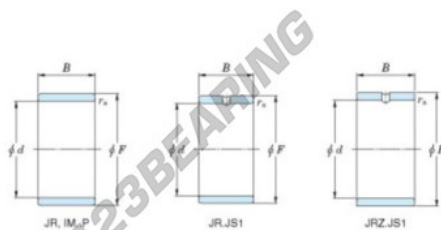

Aros interiores JR22X26X16-JTEKT - JR22X26X16-JTEKT

<https://www.123rodamiento.es/rodamiento-cojinete/rodamiento-agujas/aros-interiores/jr22x26x16-jtekt>

Boundary dimensions

Metric series

Bearing No.	Boundary dimensions(mm)			
	d	F	B	rs
JR22x26x16	22	26	16	0,3

CARACTERÍSTICAS DEL PRODUCTO

Marca	JTEKT
N° Ean13	3616060799418
Diámetro interior	22 mm
Diámetro interior	0.866" inch
Diámetro exterior	26 mm
Diámetro exterior	1.024" inch
Espesor	16 mm
Espesor	0.63" inch
Tipo	JR
Envasado	1