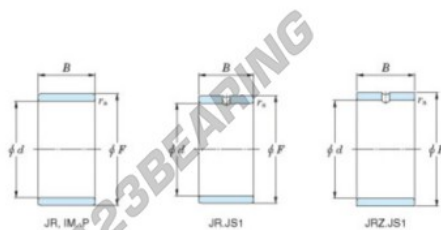

## Aros interiores JR22X26X16-JTEKT - JR22X26X16-JTEKT

<https://www.123rodamiento.es/rodamiento-cojinete/rodamiento-agujas/aros-interiores/jr22x26x16-jtekt>

Boundary dimensions

Metric series

Bearing No.	Boundary dimensions(mm)			
	d	F	B	rs
JR22x26x16	22	26	16	0,3

## CARACTERÍSTICAS DEL PRODUCTO

Marca	JTEKT
N° Ean13	3616060799418
Diámetro interior	22 mm
Diámetro interior	0.866" inch
Diámetro exterior	26 mm
Diámetro exterior	1.024" inch
Espesor	16 mm
Espesor	0.63" inch
Tipo	JR
Envasado	1