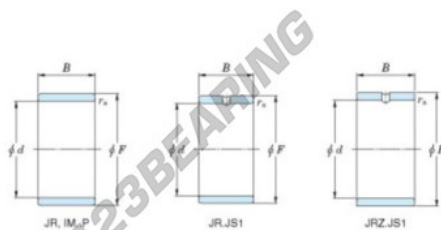

Aros interiores JR22X26X16-JTEKT - JR22X26X16-JTEKT

<https://www.123rodamiento.es/rodamiento-cojinete/rodamiento-agujas/aros-interiores/jr22x26x16-jtekt>

Boundary dimensions

Metric series

Bearing No.	Boundary dimensions(mm)			
	d	F	B	rs
JR22x26x16	22	26	16	0.3

CARACTERÍSTICAS DEL PRODUCTO

Marca	JTEKT
N° Ean13	3616060799418
Diámetro interior	22 mm
Diámetro interior	0.866" inch
Diámetro exterior	26 mm
Diámetro exterior	1.024" inch
Espesor	16 mm
Espesor	0.63" inch
Tipo	JR
Envasado	1