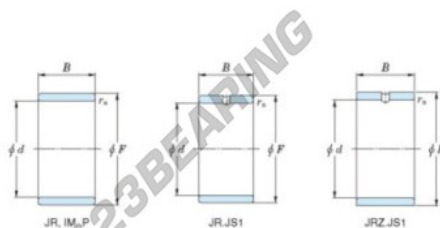

Aros interiores JR22X28X17-JTEKT - JR22X28X17-JTEKT

<https://www.123rodamiento.es/rodamiento-cojinete/rodamiento-agujas/aros-interiores/jr22x28x17-jtekt>

Boundary dimensions

Metric series

Bearing No.	Boundary dimensions(mm)			
	d	F	B	rs
JR22x28x17	22	28	17	0.3

CARACTERÍSTICAS DEL PRODUCTO

Marca	JTEKT
N° Ean13	3616060799432
Diámetro interior	22 mm
Diámetro exterior	28 mm
Espesor	17 mm
Tipo	JR
Envasado	1

contacto@123rodamiento.es

911 436 830

CRT4 de Lesquin 60 Rue Du Haut De Sainghin 59273 Fretin FRANCE