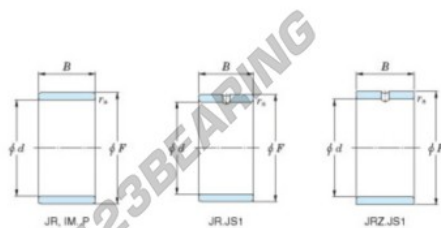

Aros interiores JR22X28X30-JTEKT - JR22X28X30-JTEKT

<https://www.123rodamiento.es/rodamiento-cojinete/rodamiento-agujas/aros-interiores/jr22x28x30-jtekt>

Boundary dimensions

Metric series

Bearing No.	Boundary dimensions(mm)			
	d	F	B	rs
JR22x28x30	22	28	30	0,3

CARACTERÍSTICAS DEL PRODUCTO

Marca	JTEKT
Nº Ean13	3616060799722
Diámetro interior	22 mm
Diámetro exterior	28 mm
Espesor	30 mm
Tipo	JR
Envasado	1

contacto@123rodamiento.es

911 436 830

CRT4 de Lesquin 60 Rue Du Haut De Sainghin 59273 Fretin FRANCE