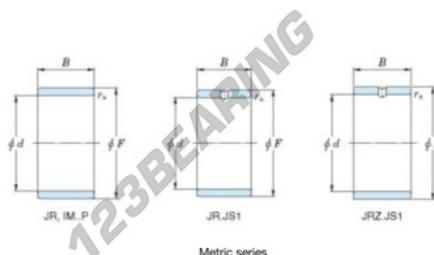

Aros interiores JR25X29X20-JTEKT - JR25X29X20-JTEKT

<https://www.123rodamiento.es/rodamiento-cojinete/rodamiento-agujas/aros-interiores/jr25x29x20-jtekt>

Boundary dimensions

Metric series

Bearing No.	Boundary dimensions(mm)			
	d	F	B	rs
JR25x29x20	25	29	20	0,3

CARACTERÍSTICAS DEL PRODUCTO

Marca	JTEKT
Nº Ean13	3616060799746
Diámetro interior	25 mm
Diámetro exterior	29 mm
Espesor	20 mm
Tipo	JR
Envasado	1

contacto@123rodamiento.es

911 436 830

CRT4 de Lesquin 60 Rue Du Haut De Sainghin 59273 Fretin FRANCE