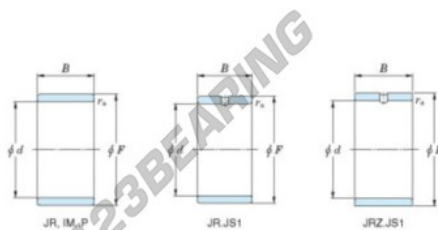

## Aros interiores JR25X29X30-JTEKT - JR25X29X30-JTEKT

<https://www.123rodamiento.es/rodamiento-cojinete/rodamiento-agujas/aros-interiores/jr25x29x30-jtekt>

Boundary dimensions

Metric series

Bearing No.	Boundary dimensions(mm)			
	d	F	B	rs
JR25x29x30	25	29	30	0.3

## CARACTERÍSTICAS DEL PRODUCTO

Marca	JTEKT
N° Ean13	3616060799753
Diámetro interior	25 mm
Diámetro exterior	29 mm
Espesor	30 mm
Tipo	JR
Envasado	1

[contacto@123rodamiento.es](mailto:contacto@123rodamiento.es)