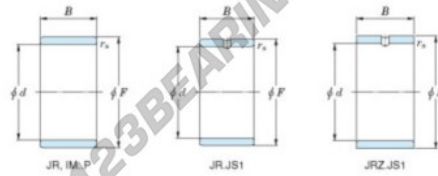

Aros interiores JR25X30X16-JTEKT - JR25X30X16-JTEKT

<https://www.123rodamiento.es/rodamiento-cojinete/rodamiento-agujas/aros-interiores/jr25x30x16-jtekt>

Boundary dimensions

Metric series

Bearing No.	Boundary dimensions(mm)			
	d	F	B	rs
JR25x30x16	25	30	16	0.3

CARACTERÍSTICAS DEL PRODUCTO

Marca	JTEKT
N° Ean13	3616060799760
Diámetro interior	25 mm
Diámetro exterior	30 mm
Espesor	16 mm
Tipo	JR
Envasado	1

contacto@123rodamiento.es

911 436 830

CRT4 de Lesquin 60 Rue Du Haut De Sainghin 59273 Fretin FRANCE