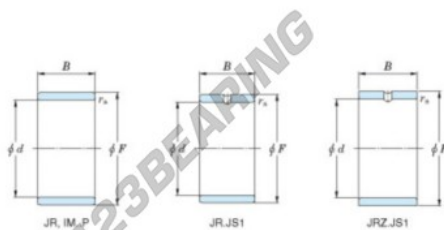

Aros interiores JR25X30X16JS1-JTEKT - JR25X30X16JS1-JTEKT

<https://www.123rodamiento.es/rodamiento-cojinete/rodamiento-agujas/aros-interiores/jr25x30x16js1-jtekt>

Boundary dimensions

Metric series

Bearing No.	Boundary dimensions(mm)			
	d	F	B	rs
JR25x30x16JS1	25	30	16	0.3

CARACTERÍSTICAS DEL PRODUCTO

Marca	JTEKT
Nº Ean13	3616060799777
Diámetro interior	25 mm
Diámetro exterior	30 mm
Espesor	16 mm
Tipo	JR...JS1
Envasado	1

contacto@123rodamiento.es

911 436 830

CRT4 de Lesquin 60 Rue Du Haut De Sainghin 59273 Fretin FRANCE