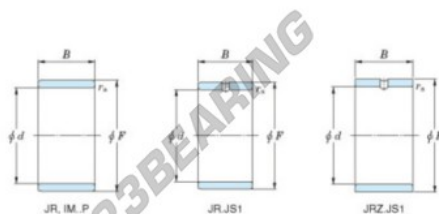

Aros interiores JR25X30X17-JTEKT - JR25X30X17-JTEKT

<https://www.123rodamiento.es/rodamiento-cojinete/rodamiento-agujas/aros-interiores/jr25x30x17-jtekt>

Boundary dimensions

Metric series

| Bearing No. | Boundary dimensions(mm) | | | |
|-------------|-------------------------|----|----|-----|
| | d | F | B | rs |
| JR25x30x17 | 25 | 30 | 17 | 0,3 |

CARACTERÍSTICAS DEL PRODUCTO

| | |
|-------------------|---------------|
| Marca | JTEKT |
| Nº Ean13 | 3616060799784 |
| Diámetro interior | 25 mm |
| Diámetro exterior | 30 mm |
| Espesor | 17 mm |
| Tipo | JR |
| Envasado | 1 |