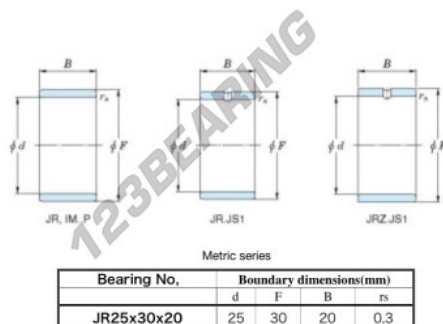

## Aros interiores JR25X30X20-JTEKT - JR25X30X20-JTEKT

<https://www.123rodamiento.es/rodamiento-cojinete/rodamiento-agujas/aros-interiores/jr25x30x20-jtekt>

Boundary dimensions

### CARACTERÍSTICAS DEL PRODUCTO

Marca	JTEKT
N° Ean13	3616060799807
Diámetro interior	25 mm
Diámetro exterior	30 mm
Espesor	20 mm
Tipo	JR
Envasado	1

[contacto@123rodamiento.es](mailto:contacto@123rodamiento.es)