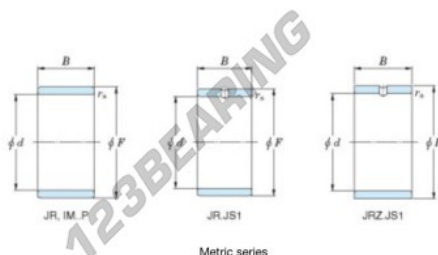

Aros interiores JR25X30X26-JTEKT - JR25X30X26-JTEKT

<https://www.123rodamiento.es/rodamiento-cojinete/rodamiento-agujas/aros-interiores/jr25x30x26-jtekt>

Boundary dimensions

Metric series

Bearing No.	Boundary dimensions(mm)			
	d	F	B	rs
JR25x30x26	25	30	26	0,3

CARACTERÍSTICAS DEL PRODUCTO

Marca	JTEKT
Nº Ean13	3616060799821
Diámetro interior	25 mm
Diámetro exterior	30 mm
Espesor	26 mm
Tipo	JR
Envasado	1

contacto@123rodamiento.es

911 436 830

CRT4 de Lesquin 60 Rue Du Haut De Sainghin 59273 Fretin FRANCE