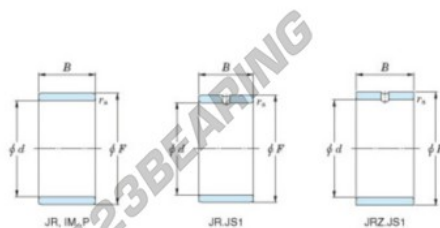

Aros interiores

JR25X30X26.50-JTEKT - JR25X30X26.50-JTEKT

<https://www.123rodamiento.es/rodamiento-cojinete/rodamiento-agujas/aros-interiores/jr25x30x26.50-jtekt>

Boundary dimensions

Metric series

Bearing No.	Boundary dimensions(mm)			
	d	F	B	r _s
JR25x30x26,5	25	30	26,5	0,3

CARACTERÍSTICAS DEL PRODUCTO

Marca	JTEKT
N° Ean13	3616060799838
Diámetro interior	25 mm
Diámetro exterior	30 mm
Espesor	26.5 mm
Tipo	JR
Envasado	1

contacto@123rodamiento.es

911 436 830

CRT4 de Lesquin 60 Rue Du Haut De Sainghin 59273 Fretin FRANCE