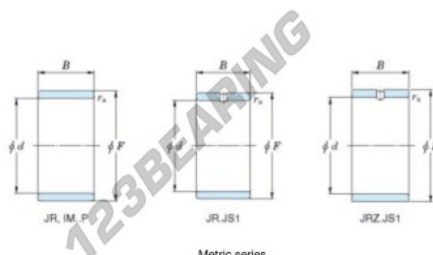

Aros interiores JR28X32X20-JTEKT - JR28X32X20-JTEKT

<https://www.123rodamiento.es/rodamiento-cojinete/rodamiento-agujas/aros-interiores/jr28x32x20-jtekt>

Boundary dimensions

Bearing No.	Boundary dimensions(mm)			
	d	F	B	rs
JR28x32x20	28	32	20	0,3

CARACTERÍSTICAS DEL PRODUCTO

Marca	JTEKT
Nº Ean13	3616060799883
Diámetro interior	28 mm
Diámetro exterior	32 mm
Espesor	20 mm
Tipo	JR
Envasado	1

contacto@123rodamiento.es

911 436 830

CRT4 de Lesquin 60 Rue Du Haut De Sainghin 59273 Fretin FRANCE