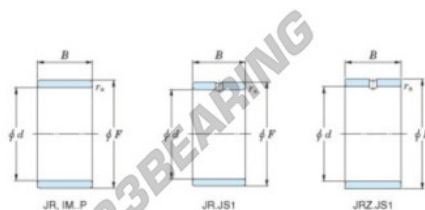

Aros interiores JR28X32X30-JTEKT - JR28X32X30-JTEKT

<https://www.123rodamiento.es/rodamiento-cojinete/rodamiento-agujas/aros-interiores/jr28x32x30-jtekt>

Boundary dimensions

Metric series

Bearing No.	Boundary dimensions(mm)			
	d	F	B	rs
JR28x32x30	28	32	30	0.3

CARACTERÍSTICAS DEL PRODUCTO

Marca	JTEKT
N° Ean13	3616060799890
Diámetro interior	28 mm
Diámetro exterior	32 mm
Espesor	30 mm
Tipo	JR
Envasado	1

contacto@123rodamiento.es

911 436 830

CRT4 de Lesquin 60 Rue Du Haut De Sainghin 59273 Fretin FRANCE