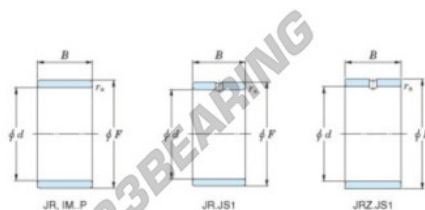

## Aros interiores JR28X32X30-JTEKT - JR28X32X30-JTEKT

<https://www.123rodamiento.es/rodamiento-cojinete/rodamiento-agujas/aros-interiores/jr28x32x30-jtekt>

Boundary dimensions

Metric series

Bearing No.	Boundary dimensions(mm)			
	d	F	B	rs
JR28x32x30	28	32	30	0.3

### CARACTERÍSTICAS DEL PRODUCTO

Marca	JTEKT
N° Ean13	3616060799890
Diámetro interior	28 mm
Diámetro exterior	32 mm
Espesor	30 mm
Tipo	JR
Envasado	1

[contacto@123rodamiento.es](mailto:contacto@123rodamiento.es)