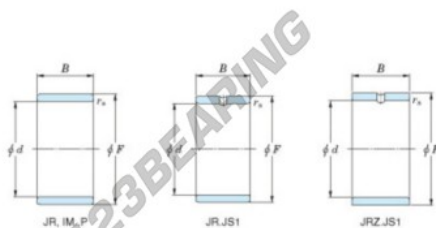

Aros interiores JR30X35X16-JTEKT - JR30X35X16-JTEKT

<https://www.123rodamiento.es/rodamiento-cojinete/rodamiento-agujas/aros-interiores/jr30x35x16-jtekt>

Boundary dimensions

Metric series

Bearing No.	Boundary dimensions(mm)			
	d	F	B	rs
JR30x35x16	30	35	16	0,3

CARACTERÍSTICAS DEL PRODUCTO

Marca	JTEKT
Nº Ean13	3616060799906
Diámetro interior	30 mm
Diámetro exterior	35 mm
Espesor	16 mm
Tipo	JR
Envasado	1

contacto@123rodamiento.es

911 436 830

CRT4 de Lesquin 60 Rue Du Haut De Sainghin 59273 Fretin FRANCE