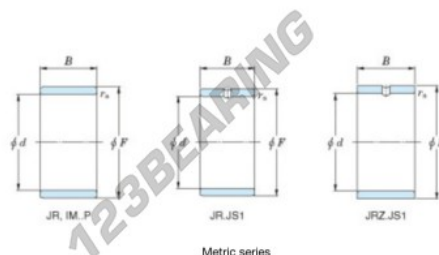

## Aros interiores JR30X35X17-JTEKT - JR30X35X17-JTEKT

<https://www.123rodamiento.es/rodamiento-cojinete/rodamiento-agujas/aros-interiores/jr30x35x17-jtekt>

Boundary dimensions

Metric series

Bearing No.	Boundary dimensions(mm)			
	d	F	B	rs
JR30x35x17	30	35	17	0,3

## CARACTERÍSTICAS DEL PRODUCTO

Marca	JTEKT
Nº Ean13	3616060799913
Diámetro interior	30 mm
Diámetro exterior	35 mm
Espesor	17 mm
Tipo	JR
Envasado	1

[contacto@123rodamiento.es](mailto:contacto@123rodamiento.es)