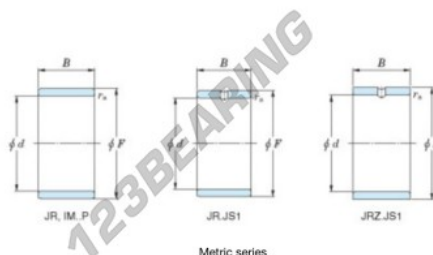

Aros interiores JR30X35X20-JTEKT - JR30X35X20-JTEKT

<https://www.123rodamiento.es/rodamiento-cojinete/rodamiento-agujas/aros-interiores/jr30x35x20-jtekt>

Boundary dimensions

Metric series

Bearing No.	Boundary dimensions(mm)			
	d	F	B	rs
JR30x35x20	30	35	20	0,3

CARACTERÍSTICAS DEL PRODUCTO

Marca	JTEKT
Nº Ean13	3616060799951
Diámetro interior	30 mm
Diámetro exterior	35 mm
Espesor	20 mm
Tipo	JR
Envasado	1

contacto@123rodamiento.es

911 436 830

CRT4 de Lesquin 60 Rue Du Haut De Sainghin 59273 Fretin FRANCE