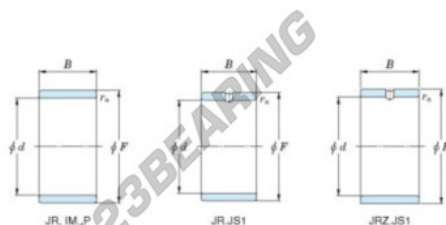

Aros interiores

JRZ30X35X20JS1-JTEKT - JRZ30X35X20JS1-JTEKT

<https://www.123rodamiento.es/rodamiento-cojinete/rodamiento-agujas/aros-interiores/jrz30x35x20js1-jtekt>

Boundary dimensions

Metric series

Bearing No.	Boundary dimensions(mm)			
	d	F	B	rs
JRZ30x35x20JS1	30	35	20	0,3

CARACTERÍSTICAS DEL PRODUCTO

Marca	JTEKT
Nº Ean13	3616060799968
Diámetro interior	30 mm
Diámetro exterior	35 mm
Espesor	20 mm
Tipo	JR...JS1
Envasado	1

contacto@123rodamiento.es

911 436 830

CRT4 de Lesquin 60 Rue Du Haut De Sainghin 59273 Fretin FRANCE