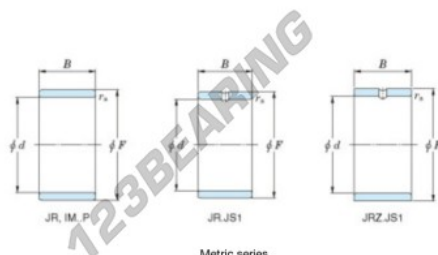

## Aros interiores JR30X35X20.50-JTEKT - JR30X35X20.50-JTEKT

<https://www.123rodamiento.es/rodamiento-cojinete/rodamiento-agujas/aros-interiores/jr30x35x20.50-jtekt>

Boundary dimensions

Metric series

Bearing No.	Boundary dimensions(mm)			
	d	F	B	rs
JR30x35x20,5	30	35	20,5	0,3

## CARACTERÍSTICAS DEL PRODUCTO

Marca	JTEKT
Nº Ean13	3616060799975
Diámetro interior	30 mm
Diámetro exterior	35 mm
Espesor	20.5 mm
Tipo	JR
Envasado	1

[contacto@123rodamiento.es](mailto:contacto@123rodamiento.es)