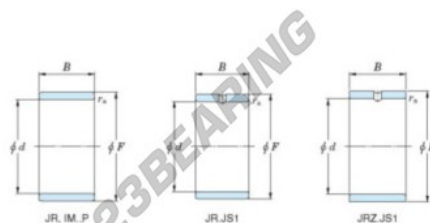

Aros interiores JR30X35X26-JTEKT - JR30X35X26-JTEKT

<https://www.123rodamiento.es/rodamiento-cojinete/rodamiento-agujas/aros-interiores/jr30x35x26-jtekt>

Boundary dimensions

Metric series

Bearing No.	Boundary dimensions(mm)			
	d	F	B	rs
JR30x35x26	30	35	26	0.3

CARACTERÍSTICAS DEL PRODUCTO

Marca	JTEKT
Nº Ean13	3616060799982
Diámetro interior	30 mm
Diámetro exterior	35 mm
Espesor	26 mm
Tipo	JR
Envasado	1

contacto@123rodamiento.es

911 436 830

CRT4 de Lesquin 60 Rue Du Haut De Sainghin 59273 Fretin FRANCE