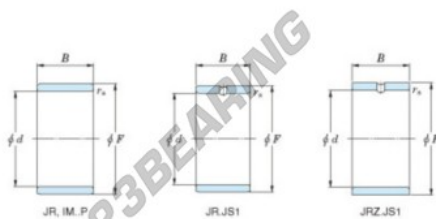

## Aros interiores JR30X35X30-JTEKT - JR30X35X30-JTEKT

<https://www.123rodamiento.es/rodamiento-cojinete/rodamiento-agujas/aros-interiores/jr30x35x30-jtekt>

Boundary dimensions

Metric series

Bearing No.	Boundary dimensions(mm)			
	d	F	B	rs
JR30x35x30	30	35	30	0,3

### CARACTERÍSTICAS DEL PRODUCTO

Marca	JTEKT
Nº Ean13	3616060799999
Diámetro interior	30 mm
Diámetro exterior	35 mm
Espesor	30 mm
Tipo	JR
Envasado	1

[contacto@123rodamiento.es](mailto:contacto@123rodamiento.es)