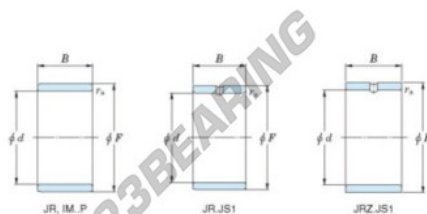

Aros interiores

JR30X38X20JS1-JTEKT - JR30X38X20JS1-JTEKT

<https://www.123rodamiento.es/rodamiento-cojinete/rodamiento-agujas/aros-interiores/jr30x38x20js1-jtekt>

Boundary dimensions

Metric series

| Bearing No. | Boundary dimensions(mm) | | | |
|---------------|-------------------------|----|----|-----|
| | d | F | B | rs |
| JR30x38x20JS1 | 30 | 38 | 20 | 0,6 |

CARACTERÍSTICAS DEL PRODUCTO

| | |
|-------------------|---------------|
| Marca | JTEKT |
| N° Ean13 | 3616060800015 |
| Diámetro interior | 30 mm |
| Diámetro exterior | 38 mm |
| Espesor | 20 mm |
| Tipo | JR...JS1 |
| Envasado | 1 |