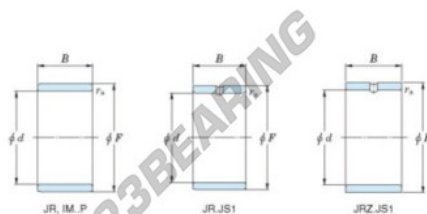

Aros interiores JR30X38X20JS1-JTEKT - JR30X38X20JS1-JTEKT

<https://www.123rodamiento.es/rodamiento-cojinete/rodamiento-agujas/aros-interiores/jr30x38x20js1-jtekt>

Boundary dimensions

Metric series

Bearing No.	Boundary dimensions(mm)			
	d	F	B	rs
JR30x38x20JS1	30	38	20	0,6

CARACTERÍSTICAS DEL PRODUCTO

Marca	JTEKT
N° Ean13	3616060800015
Diámetro interior	30 mm
Diámetro exterior	38 mm
Espesor	20 mm
Tipo	JR...JS1
Envasado	1

contacto@123rodamiento.es

911 436 830

CRT4 de Lesquin 60 Rue Du Haut De Sainghin 59273 Fretin FRANCE