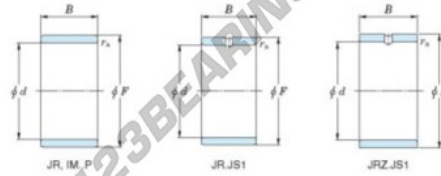

Aros interiores JR32X37X20-JTEKT - JR32X37X20-JTEKT

<https://www.123rodamiento.es/rodamiento-cojinete/rodamiento-agujas/aros-interiores/jr32x37x20-jtekt>

Boundary dimensions

Metric series

Bearing No.	Boundary dimensions(mm)			
	d	F	B	rs
JR32x37x20	32	37	20	0,3

CARACTERÍSTICAS DEL PRODUCTO

Marca	JTEKT
N° Ean13	3616060800022
Diámetro interior	32 mm
Diámetro exterior	37 mm
Espesor	20 mm
Tipo	JR
Envasado	1

contacto@123rodamiento.es

911 436 830

CRT4 de Lesquin 60 Rue Du Haut De Sainghin 59273 Fretin FRANCE