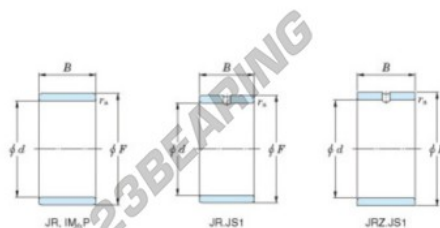

Aros interiores JR32X37X30-JTEKT - JR32X37X30-JTEKT

<https://www.123rodamiento.es/rodamiento-cojinete/rodamiento-agujas/aros-interiores/jr32x37x30-jtekt>

Boundary dimensions

Metric series

Bearing No.	Boundary dimensions(mm)			
	d	F	B	rs
JR32x37x30	32	37	30	0,3

CARACTERÍSTICAS DEL PRODUCTO

Marca	JTEKT
Nº Ean13	3616060800039
Diámetro interior	32 mm
Diámetro exterior	37 mm
Espesor	30 mm
Tipo	JR
Envasado	1

contacto@123rodamiento.es

911 436 830

CRT4 de Lesquin 60 Rue Du Haut De Sainghin 59273 Fretin FRANCE