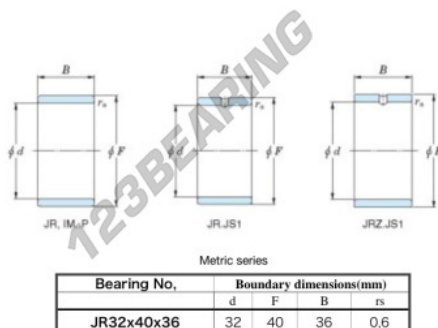

Aros interiores JR32X40X36-JTEKT - JR32X40X36-JTEKT

<https://www.123rodamiento.es/rodamiento-cojinete/rodamiento-agujas/aros-interiores/jr32x40x36-jtekt>

Boundary dimensions

CARACTERÍSTICAS DEL PRODUCTO

Marca	JTEKT
Nº Ean13	3616060800053
Diámetro interior	32 mm
Diámetro exterior	40 mm
Espesor	36 mm
Tipo	JR
Envasado	1