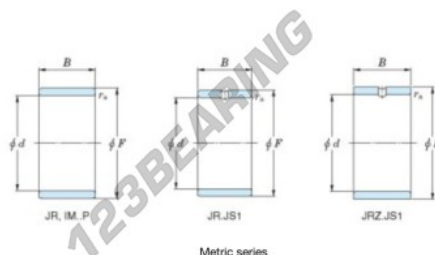

Aros interiores JR35X40X20-JTEKT - JR35X40X20-JTEKT

<https://www.123rodamiento.es/rodamiento-cojinete/rodamiento-agujas/aros-interiores/jr35x40x20-jtekt>

Boundary dimensions

Bearing No.	Boundary dimensions(mm)			
	d	F	B	rs
JR35x40x20	35	40	20	0,3

CARACTERÍSTICAS DEL PRODUCTO

Marca	JTEKT
N° Ean13	3616060800077
Diámetro interior	35 mm
Diámetro exterior	40 mm
Espesor	20 mm
Tipo	JR
Envasado	1

contacto@123rodamiento.es

911 436 830

CRT4 de Lesquin 60 Rue Du Haut De Sainghin 59273 Fretin FRANCE