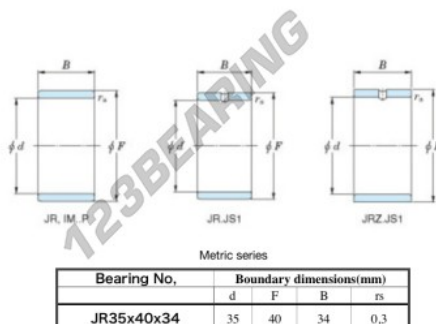

## Aros interiores JR35X40X34-JTEKT - JR35X40X34-JTEKT

<https://www.123rodamiento.es/rodamiento-cojinete/rodamiento-agujas/aros-interiores/jr35x40x34-jtekt>

Boundary dimensions

### CARACTERÍSTICAS DEL PRODUCTO

Marca	JTEKT
N° Ean13	3616060800114
Diámetro interior	35 mm
Diámetro interior	1.378" inch
Diámetro exterior	40 mm
Diámetro exterior	1.575" inch
Espesor	34 mm
Espesor	1.339" inch
Tipo	JR
Envasado	1