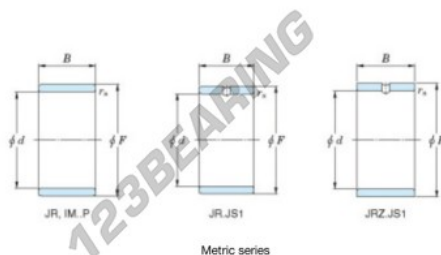

Aros interiores JR35X42X20JS1-JTEKT - JR35X42X20JS1-JTEKT

<https://www.123rodamiento.es/rodamiento-cojinete/rodamiento-agujas/aros-interiores/jr35x42x20js1-jtekt>

Boundary dimensions

Metric series

| Bearing No. | Boundary dimensions(mm) | | | |
|---------------|-------------------------|----|----|-----|
| | d | F | B | rs |
| JR35x42x20JS1 | 35 | 42 | 20 | 0,6 |

CARACTERÍSTICAS DEL PRODUCTO

| | |
|-------------------|---------------|
| Marca | JTEKT |
| N° Ean13 | 3616060800145 |
| Diámetro interior | 35 mm |
| Diámetro exterior | 42 mm |
| Espesor | 20 mm |
| Tipo | JR...JS1 |
| Envasado | 1 |