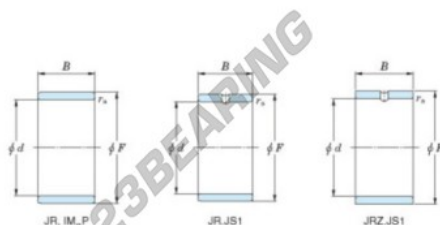

Aros interiores

JRZ35X42X23JS1-JTEKT - JRZ35X42X23JS1-JTEKT

<https://www.123rodamiento.es/rodamiento-cojinete/rodamiento-agujas/aros-interiores/jrz35x42x23js1-jtekt>

Boundary dimensions

Metric series

Bearing No.	Boundary dimensions(mm)			
	d	F	B	rs
JRZ35x42x23JS1	35	42	23	0,6

CARACTERÍSTICAS DEL PRODUCTO

Marca	JTEKT
Nº Ean13	3616060800152
Diámetro interior	35 mm
Diámetro exterior	42 mm
Espesor	23 mm
Tipo	JR...JS1
Envasado	1

contacto@123rodamiento.es

911 436 830

CRT4 de Lesquin 60 Rue Du Haut De Sainghin 59273 Fretin FRANCE