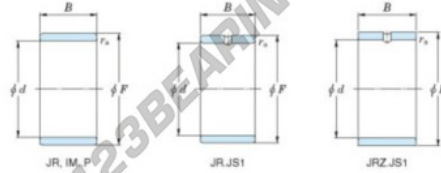

## Aros interiores JR40X45X30-JTEKT - JR40X45X30-JTEKT

<https://www.123rodamiento.es/rodamiento-cojinete/rodamiento-agujas/aros-interiores/jr40x45x30-jtekt>

Boundary dimensions

Metric series

Bearing No.	Boundary dimensions(mm)			
	d	F	B	rs
JR40x45x30	40	45	30	0.3

## CARACTERÍSTICAS DEL PRODUCTO

Marca	JTEKT
N° Ean13	3616060800251
Diámetro interior	40 mm
Diámetro exterior	45 mm
Espesor	30 mm
Tipo	JR
Envasado	1

[contacto@123rodamiento.es](mailto:contacto@123rodamiento.es)