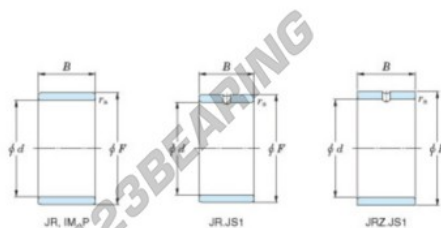

## Aros interiores JR40X48X40-JTEKT - JR40X48X40-JTEKT

<https://www.123rodamiento.es/rodamiento-cojinete/rodamiento-agujas/aros-interiores/jr40x48x40-jtekt>

Boundary dimensions

Metric series

Bearing No.	Boundary dimensions(mm)			
	d	F	B	rs
JR40x48x40	40	48	40	0,6

## CARACTERÍSTICAS DEL PRODUCTO

Marca	JTEKT
N° Ean13	3616060800305
Diámetro interior	40 mm
Diámetro exterior	48 mm
Espesor	40 mm
Tipo	JR
Envasado	1

[contacto@123rodamiento.es](mailto:contacto@123rodamiento.es)