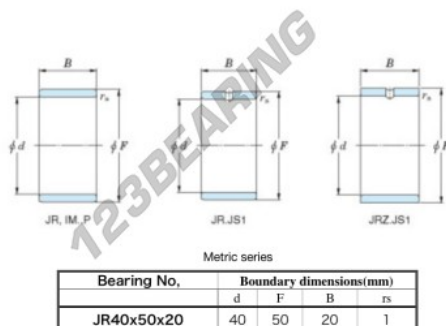

## Aros interiores JR40X50X20-JTEKT - JR40X50X20-JTEKT

<https://www.123rodamiento.es/rodamiento-cojinete/rodamiento-agujas/aros-interiores/jr40x50x20-jtekt>

Boundary dimensions

### CARACTERÍSTICAS DEL PRODUCTO

Marca	JTEKT
N° Ean13	3616060800312
Diámetro interior	40 mm
Diámetro exterior	50 mm
Espesor	20 mm
Tipo	JR
Envasado	1

[contacto@123rodamiento.es](mailto:contacto@123rodamiento.es)