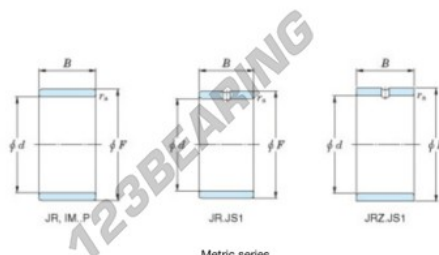

## Aros interiores JR42X47X30-JTEKT - JR42X47X30-JTEKT

<https://www.123rodamiento.es/rodamiento-cojinete/rodamiento-agujas/aros-interiores/jr42x47x30-jtekt>

Boundary dimensions

| Bearing No. | Boundary dimensions(mm) |    |    |     |
|-------------|-------------------------|----|----|-----|
|             | d                       | F  | B  | rs  |
| JR42x47x30  | 42                      | 47 | 30 | 0,3 |

### CARACTERÍSTICAS DEL PRODUCTO

|                   |               |
|-------------------|---------------|
| Marca             | JTEKT         |
| N° Ean13          | 3616060800336 |
| Diámetro interior | 42 mm         |
| Diámetro exterior | 47 mm         |
| Espesor           | 30 mm         |
| Tipo              | JR            |
| Envasado          | 1             |