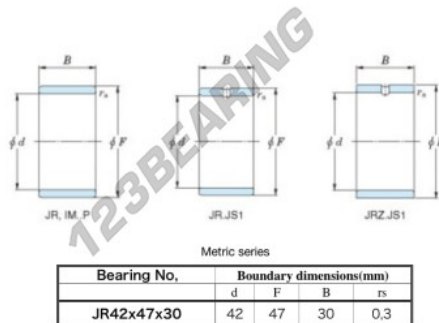

Aros interiores JR42X47X30-JTEKT - JR42X47X30-JTEKT

<https://www.123rodamiento.es/rodamiento-cojinete/rodamiento-agujas/aros-interiores/jr42x47x30-jtekt>

Boundary dimensions

CARACTERÍSTICAS DEL PRODUCTO

| | |
|-------------------|---------------|
| Marca | JTEKT |
| N° Ean13 | 3616060800336 |
| Diámetro interior | 42 mm |
| Diámetro exterior | 47 mm |
| Espesor | 30 mm |
| Tipo | JR |
| Envasado | 1 |