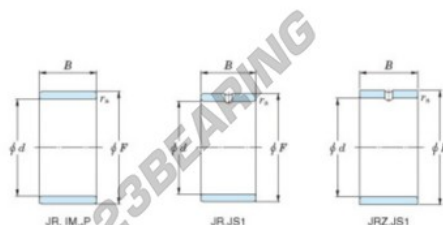

## Aros interiores JR45X50X20-JTEKT - JR45X50X20-JTEKT

<https://www.123rodamiento.es/rodamiento-cojinete/rodamiento-agujas/aros-interiores/jr45x50x20-jtekt>

Boundary dimensions

Metric series

Bearing No.	Boundary dimensions(mm)			
	d	F	B	rs
JR45x50x20	45	50	20	0,3

## CARACTERÍSTICAS DEL PRODUCTO

Marca	JTEKT
N° Ean13	3616060800343
Diámetro interior	45 mm
Diámetro interior	1.772" inch
Diámetro exterior	50 mm
Diámetro exterior	1.969" inch
Espesor	20 mm
Espesor	0.787" inch
Tipo	JR
Envasado	1