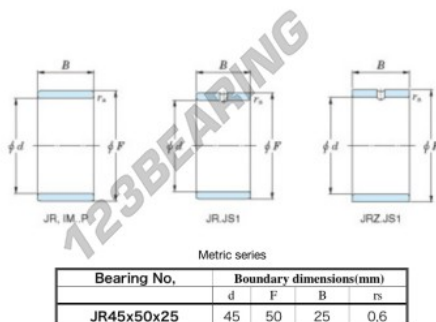

Aros interiores JR45X50X25-JTEKT - JR45X50X25-JTEKT

<https://www.123rodamiento.es/rodamiento-cojinete/rodamiento-agujas/aros-interiores/jr45x50x25-jtekt>

Boundary dimensions

CARACTERÍSTICAS DEL PRODUCTO

Marca	JTEKT
Nº Ean13	3616060800350
Diámetro interior	45 mm
Diámetro exterior	50 mm
Espesor	25 mm
Tipo	JR
Envasado	1
Estándar	Ninguna norma