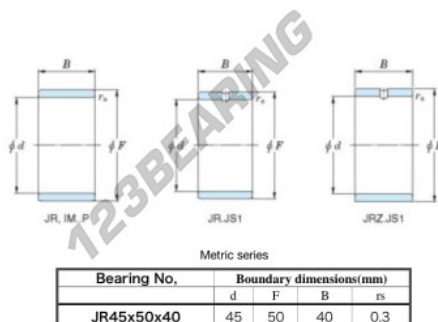

Aros interiores JR45X50X40-JTEKT - JR45X50X40-JTEKT

<https://www.123rodamiento.es/rodamiento-cojinete/rodamiento-agujas/aros-interiores/jr45x50x40-jtekt>

Boundary dimensions

CARACTERÍSTICAS DEL PRODUCTO

Marca	JTEKT
N° Ean13	3616060800381
Diámetro interior	45 mm
Diámetro exterior	50 mm
Espesor	40 mm
Tipo	JR
Peso	160 g
Envasado	1
Estándar	Ninguna norma