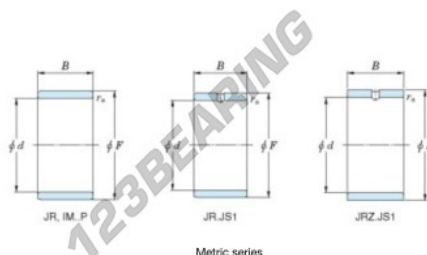

Aros interiores IM-49-09-JTEKT - IM-49-09-JTEKT

<https://www.123rodamiento.es/rodamiento-cojinete/rodamiento-agujas/aros-interiores/im-49-09-jtekt>

Boundary dimensions

Bearing No.	Boundary dimensions(mm)			
	d	F	B	rs
IM 4909	45	52	22	0,85

CARACTERÍSTICAS DEL PRODUCTO

Marca	JTEKT
Nº Ean13	3616060800404
Diámetro interior	45 mm
Diámetro exterior	52 mm
Espesor	22 mm
Tipo	IM...P
Envasado	1

contacto@123rodamiento.es

911 436 830

CRT4 de Lesquin 60 Rue Du Haut De Sainghin 59273 Fretin FRANCE