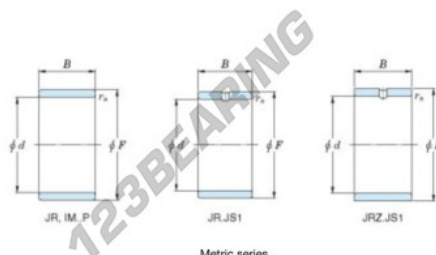

Aros interiores JRZ45X52X23JS1-JTEKT - JRZ45X52X23JS1-JTEKT

<https://www.123rodamiento.es/rodamiento-cojinete/rodamiento-agujas/aros-interiores/jrz45x52x23js1-jtekt>

Boundary dimensions

Metric series

Bearing No.	Boundary dimensions(mm)			
	d	F	B	rs
JR45x52x23	45	52	23	0,6

CARACTERÍSTICAS DEL PRODUCTO

Marca	JTEKT
N° Ean13	3616060800428
Diámetro interior	45 mm
Diámetro exterior	52 mm
Espesor	23 mm
Tipo	JR...JS1
Envasado	1

contacto@123rodamiento.es

911 436 830

CRT4 de Lesquin 60 Rue Du Haut De Sainghin 59273 Fretin FRANCE