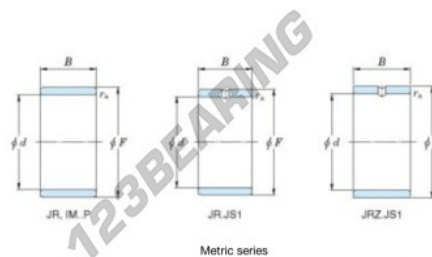

## Aros interiores JR45X55X40-JTEKT - JR45X55X40-JTEKT

<https://www.123rodamiento.es/rodamiento-cojinete/rodamiento-agujas/aros-interiores/jr45x55x40-jtekt>

Boundary dimensions

Metric series

Bearing No.	Boundary dimensions(mm)			
	d	F	B	rs
JR45x55x20	45	55	20	1

### CARACTERÍSTICAS DEL PRODUCTO

Marca	JTEKT
Nº Ean13	3616060800459
Diámetro interior	45 mm
Diámetro exterior	55 mm
Espesor	20 mm
Tipo	JR
Envasado	1

[contacto@123rodamiento.es](mailto:contacto@123rodamiento.es)