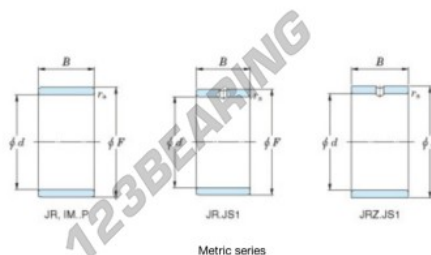

Aros interiores JR45X55X20-JTEKT - JR45X55X20-JTEKT

<https://www.123rodamiento.es/rodamiento-cojinete/rodamiento-agujas/aros-interiores/jr45x55x20-jtekt>

Boundary dimensions

Metric series

Bearing No.	Boundary dimensions(mm)			
	d	F	B	rs
JR45x55x20	45	55	20	1

CARACTERÍSTICAS DEL PRODUCTO

Marca	JTEKT
Nº Ean13	3616060800466
Diámetro interior	45 mm
Diámetro exterior	55 mm
Espesor	20 mm
Tipo	JR
Envasado	1

contacto@123rodamiento.es

911 436 830

CRT4 de Lesquin 60 Rue Du Haut De Sainghin 59273 Fretin FRANCE