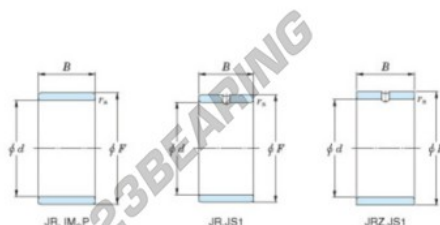

## Aros interiores JR45X55X22-JTEKT - JR45X55X22-JTEKT

<https://www.123rodamiento.es/rodamiento-cojinete/rodamiento-agujas/aros-interiores/jr45x55x22-jtekt>

Boundary dimensions

Metric series

Bearing No.	Boundary dimensions(mm)			
	d	F	B	rs
JR45x55x22	45	55	22	1

## CARACTERÍSTICAS DEL PRODUCTO

Marca	JTEKT
Nº Ean13	3616060800473
Diámetro interior	45 mm
Diámetro exterior	55 mm
Espesor	22 mm
Tipo	-
Envasado	-
Estándar	-

[contacto@123rodamiento.es](mailto:contacto@123rodamiento.es)