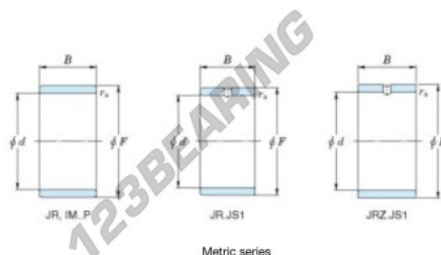

Aros interiores JR50X55X20-JTEKT - JR50X55X20-JTEKT

<https://www.123rodamiento.es/rodamiento-cojinete/rodamiento-agujas/aros-interiores/jr50x55x20-jtekt>

Boundary dimensions

Metric series

Bearing No.	Boundary dimensions(mm)			
	d	D	B	rs
JR50x55x20	50	55	20	0,3

CARACTERÍSTICAS DEL PRODUCTO

Marca	JTEKT
N° Ean13	3616060800480
Diámetro interior	50 mm
Diámetro interior	1.969" inch
Diámetro exterior	55 mm
Diámetro exterior	2.165" inch
Espesor	20 mm
Espesor	0.787" inch
Tipo	JR
Envasado	1