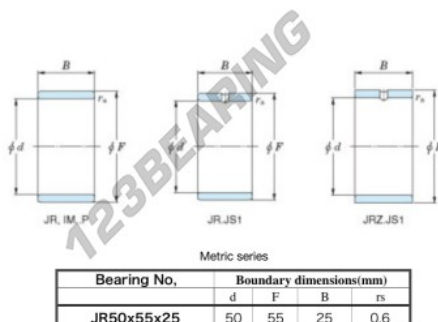

Aros interiores JR50X55X25-JTEKT - JR50X55X25-JTEKT

<https://www.123rodamiento.es/rodamiento-cojinete/rodamiento-agujas/aros-interiores/jr50x55x25-jtekt>

Boundary dimensions

CARACTERÍSTICAS DEL PRODUCTO

Marca	JTEKT
Nº Ean13	3616060800497
Diámetro interior	50 mm
Diámetro exterior	55 mm
Espesor	25 mm
Tipo	JR
Envasado	1