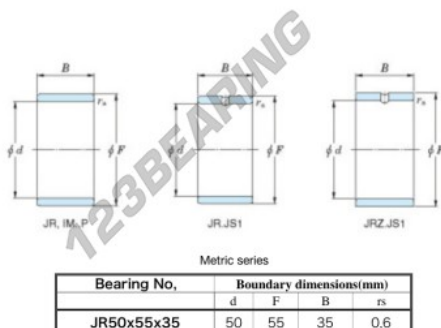

Aros interiores JR50X55X35-JTEKT - JR50X55X35-JTEKT

<https://www.123rodamiento.es/rodamiento-cojinete/rodamiento-agujas/aros-interiores/jr50x55x35-jtekt>

Boundary dimensions

CARACTERÍSTICAS DEL PRODUCTO

Marca	JTEKT
N° Ean13	3616060800510
Diámetro interior	50 mm
Diámetro exterior	55 mm
Espesor	35 mm
Tipo	JR
Envasado	1