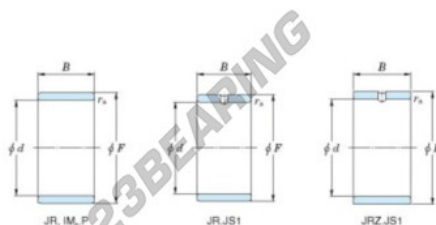

Aros interiores JR50X55X40-JTEKT - JR50X55X40-JTEKT

<https://www.123rodamiento.es/rodamiento-cojinete/rodamiento-agujas/aros-interiores/jr50x55x40-jtekt>

Boundary dimensions

Metric series

Bearing No.	Boundary dimensions(mm)			
	d	F	B	rs
JR50x55x40	50	55	40	0,3

CARACTERÍSTICAS DEL PRODUCTO

Marca	JTEKT
N° Ean13	3616060800527
Diámetro interior	50 mm
Diámetro exterior	55 mm
Espesor	40 mm
Tipo	JR
Envasado	1

contacto@123rodamiento.es

911 436 830

CRT4 de Lesquin 60 Rue Du Haut De Sainghin 59273 Fretin FRANCE