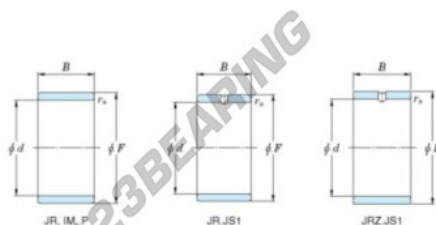

## Aros interiores JR50X55X40-JTEKT - JR50X55X40-JTEKT

<https://www.123rodamiento.es/rodamiento-cojinete/rodamiento-agujas/aros-interiores/jr50x55x40-jtekt>

Boundary dimensions

Metric series

Bearing No.	Boundary dimensions(mm)			
	d	F	B	rs
JR50x55x40	50	55	40	0,3

## CARACTERÍSTICAS DEL PRODUCTO

Marca	JTEKT
N° Ean13	3616060800527
Diámetro interior	50 mm
Diámetro exterior	55 mm
Espesor	40 mm
Tipo	JR
Envasado	1

[contacto@123rodamiento.es](mailto:contacto@123rodamiento.es)