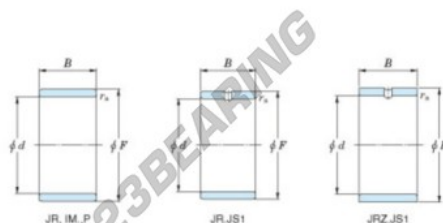

Aros interiores JR50X58X22-JTEKT - JR50X58X22-JTEKT

<https://www.123rodamiento.es/rodamiento-cojinete/rodamiento-agujas/aros-interiores/jr50x58x22-jtekt>

Boundary dimensions

Metric series

Bearing No.	Boundary dimensions(mm)			
	d	F	B	rs
JR50x58x22	50	58	22	0,6

CARACTERÍSTICAS DEL PRODUCTO

Marca	JTEKT
Nº Ean13	3616060800534
Diámetro interior	50 mm
Diámetro exterior	58 mm
Espesor	22 mm
Tipo	JR
Envasado	1

contacto@123rodamiento.es

911 436 830

CRT4 de Lesquin 60 Rue Du Haut De Sainghin 59273 Fretin FRANCE